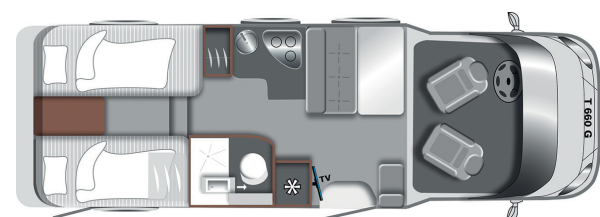

Luxe Kastenwagen (2 Personen)

Luxe Comfort (2 Personen)

Luxe Family (4 Personen)

Exclusive Family (4 Personen)

	Motor	140 PS Euro 6 d-TEMP
	Schlafplätze	2
	Bettentyp	2 Person
	Fahrzeuglänge	6,36 m
Der Camper verfügt über eine Küchenzeile, Kühlschrank sowie einen Dusch/Toilettenraum. Fahrräder können auf dem Fahrradträger transportiert werden. Eine Markise ist ebenfalls montiert.		

	Motor	140 PS Euro 6 d-TEMP
	Schlafplätze	2
	Bettentyp	2 Person
	Fahrzeuglänge	6,99 - 7,40 m
Der Camper verfügt über eine Küchenzeile, Kühlschrank sowie einen Dusch/Toilettenraum. Fahrräder können auf dem Fahrradträger transportiert werden. Eine Markise ist ebenfalls montiert.		

	Motor	140 PS Euro 6 d-TEMP
	Schlafplätze	4
	Bettentyp	2 Person
	Fahrzeuglänge	7,35 - 7,40 m
Der Camper verfügt über eine Küchenzeile, Kühlschrank sowie einen Dusch/Toilettenraum. Fahrräder können auf dem Fahrradträger transportiert werden. Eine Markise ist ebenfalls montiert.		

	Motor	140 PS Euro 6 d-TEMP
	Schlafplätze	4
	Bettentyp	2 Person
	Fahrzeuglänge	6,98 m
Der Camper verfügt über eine Küchenzeile, Kühlschrank sowie einen Dusch/Toilettenraum. Fahrräder können auf dem Fahrradträger transportiert werden. Eine Markise ist ebenfalls montiert.		